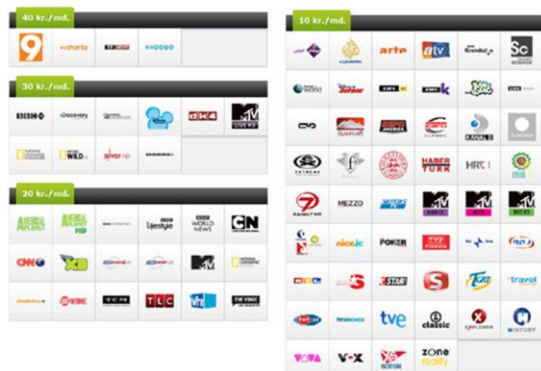

Bland Selv mellem mere end 90 forskellige kanaler

Stofa introducerer samtidig Zaptor i anlægget inklusive en ny digital Zaptor tv-boks. Med denne boks får du mulighed for at købe "Frit Valgs" tv-kanaler og nye digitale tilvalgs pakker – enten som en overbygning på en af de valgte tv-pakker eller som tilkøb direkte oven på den digitale grundpakke, der er en del af det, du får for dit årlige kontingent. Frit Valgs kanalerne er inddelt i 4 priskategorier fra 10-40 kr./mdr. og du skal købe minimum 4 kanaler, for at kunne få adgang til at udnytte denne tilkøbsmulighed. Du kan også leje film via boksen!